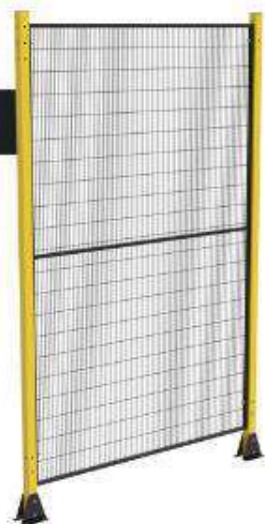

MAIN FIX

Sistema de protección ideal para procesos de riesgo medio-alto. Su instalación es sencilla y rápida.