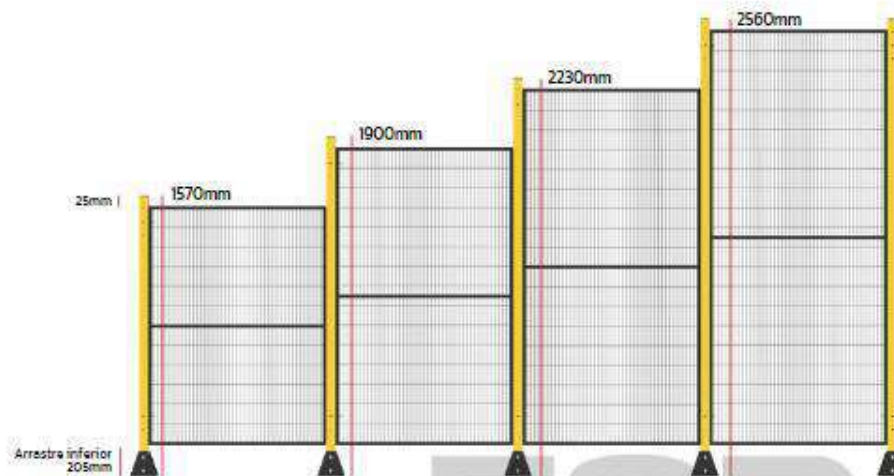

COLORES DE LINEA

Nuestros productos son pintados mediante procesos electrostáticos, utilizando pintura en polvo con acabado poliéster cuyas principales características son la durabilidad y resistencia en exteriores. Las pinturas en polvo utilizadas cumplen con las certificaciones ISO 1401 e ISO 9001.

NEGRO

AMARILLO

GRIS

AZUL