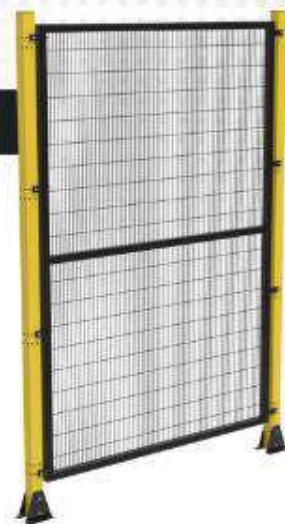

SOLID FIX

Sistema de protección robusto que ofrece niveles de seguridad para procesos con riesgo y ambiente rudo.