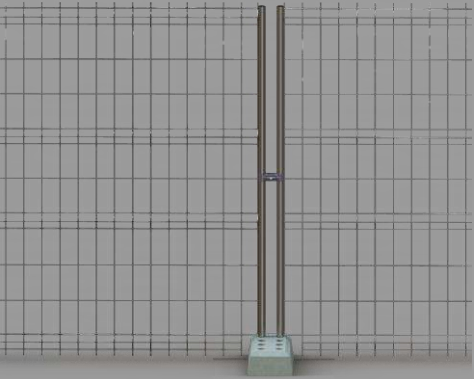

SOLUCIONES DE SEGURIDAD Y DISEÑO PERIMETRAL

CERCA TRADICIONAL.

Es un sistema integral, duradero, funcional y estético para la delimitación de espacios, de fácil instalación y libre de mantenimiento.

CERCA C4.

Cerca de máxima seguridad fabricada con paneles de malla electrosoldada con varillas de acero galvanizado que impide ser escalada o cortada con pinzas o cizallas. Sistema ideal para entorno residencial, industrial, resguardo de inventarios de alto valor, entre otros.

CERCA DOBLE.

Cerca de alta seguridad con diseño de doble alambre horizontal que le da más rigidez a la malla sin pliegues.

PUNTAS DE SEGURIDAD.

Es un elemento de seguridad extra para los sistemas de cercas perimetrales que ofrecemos en CERCASEL. Puede ser instalado en cercas, muros, puertas y portones.

CERCA MOVIL.

Sistema de cercas movable, ideal para delimitar espacios de manera temporal.

Pensada para aprovechar al máximo las áreas que requieren espacios abiertos durante horarios de servicio, como autolavados, lotes de venta de autos, restaurantes, talleres mecánicos, estacionamientos, entre otros.